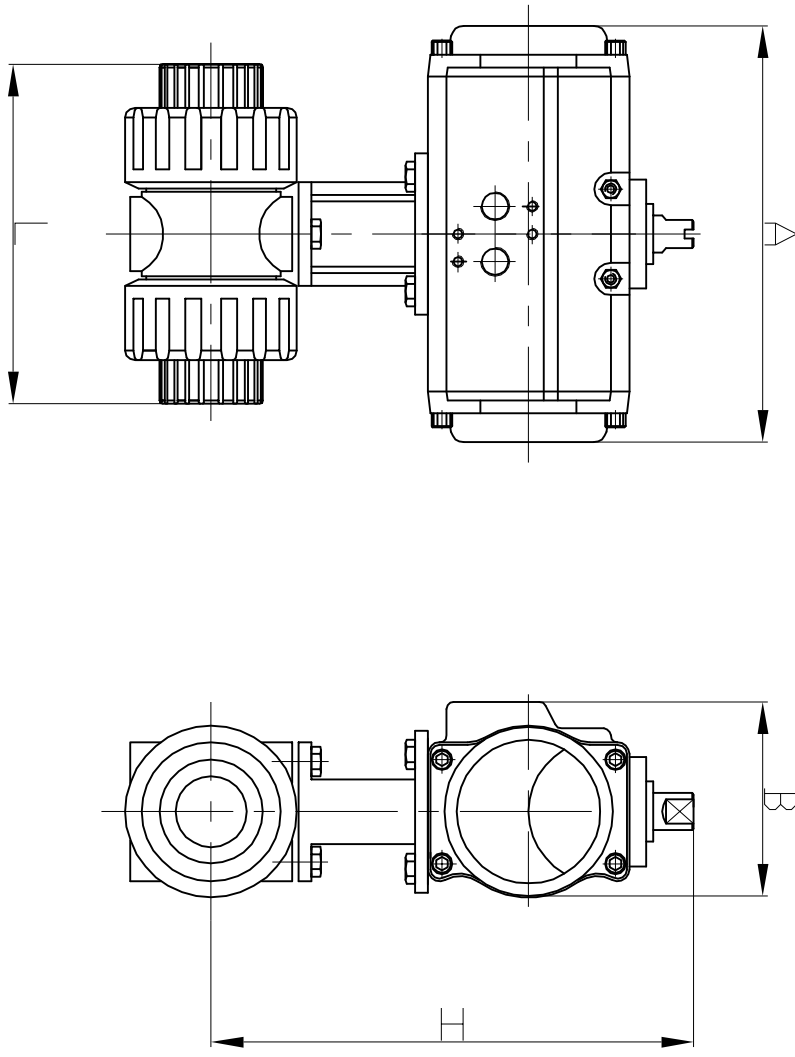

ND	A	B	H	L
15A	144	69	156	105
20A	144	69	161	115
25A	144	69	167	131
32A	166	82	190	147
40A	213	93	228	165
50A	213	93	245	210

7	ACTUATOR	AC4C	1	
6	STEM	C-PVC	1	
5	O - RING	EPDM	1	
4	BOLT	SS41	1	
3	SEAT	PTFE	1	
2	BALL	C-PVC	1	
1	BODY	C-PVC	1	
P.NO.	PART NAME	MATERIAL	1	REMARK
△	FIRST ISSUE	07.05.22		
REV NO	REVISION NOTE	DATE	DRW	APP

PNEUMATIC PVC BALL VALVE (15~50)

FILE NAME	PVC-GSD-1550		
DWG	DES'N	CHK'D	APP'D
			SCALE : N/S
			DWG NO
			GSD-005

제이에스밸브