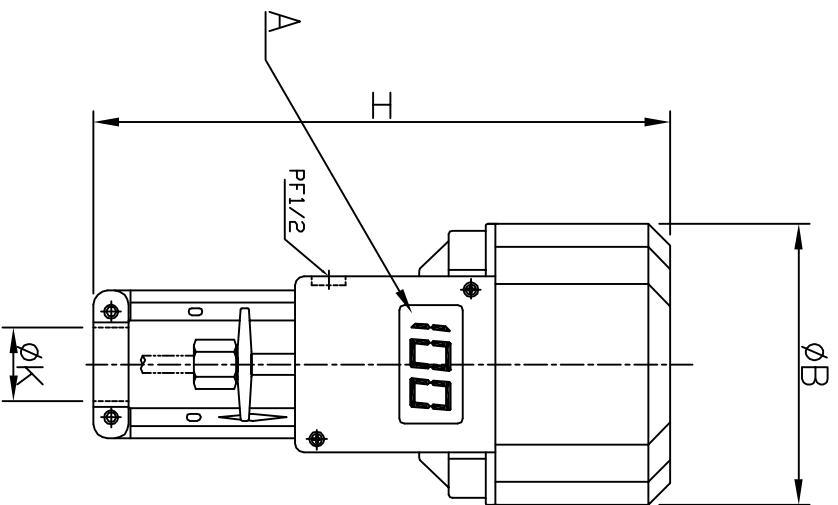

APPLICATION

CODE NO PART NAME MATERIAL Q'TY REMARKS

Model	ØB	H	D	F	E	G	ØK	J	A
JEA-20A(P)	140	267	70	160	90	110	42	114	Option
JEA-35A(P)	140	294	70	160	90	110	42	114	Option
JEA-55A(P)	160	355	125	215	100	135	42	60	N/A
JEA-100A(P)	180	585	195	330	100	170	50	-	N/A
JEA-250A(P)	270	665	250	445	120	200	50	-	N/A

△	FIRST ISSUE	02.05.22		
REV NO	REVISION NOTE	DATE	DRW	APP
ELECTRIC ACTUATOR				
FILE NAME		JSV-Actuator		
DWG	DWG	DWG	SCALE : N/S	
			DWG NO	
			JSV-008	

제이에스밸브