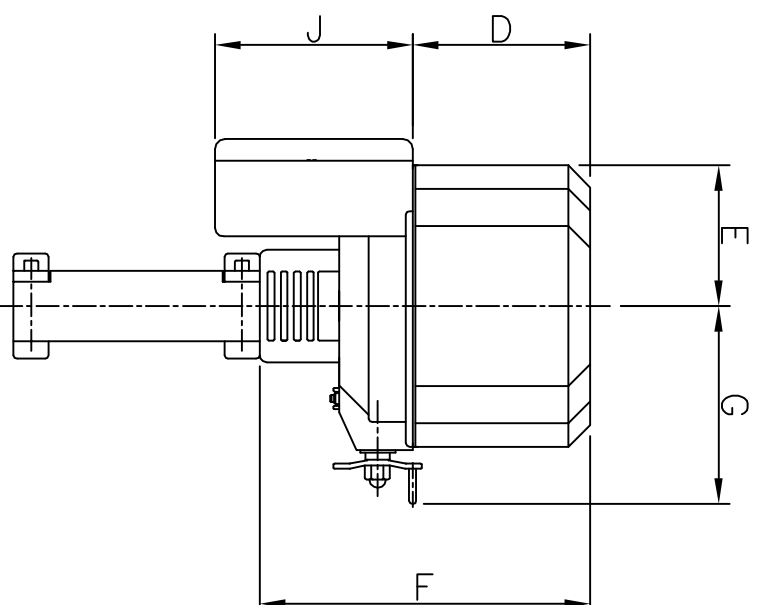

APPLICATION

CODE NO PART NAME MATERIAL Q'TY REMARKS

Model	ØB	H	D	F	E	G	ØK	J	A
JEA-20A(P)	140	267	70	160	90	110	42	114	Option
JEA-35A(P)	140	294	70	160	90	110	42	114	Option
JEA-55A(P)	160	355	125	215	100	135	42	60	N/A
JEA-100A(P)	180	585	195	330	100	170	50	-	N/A
JEA-250A(P)	270	665	250	445	120	200	50	-	N/A

△	FIRST ISSUE	02.05.22		
REV NO	REVISION NOTE	DATE	DRW	APP
ELECTRIC ACTUATOR				
FILE NAME		JSV-Actuator		
DWG	DWG	DWG	SCALE : N/S	
			DWG NO	
			JSV-008	

제이에스밸브